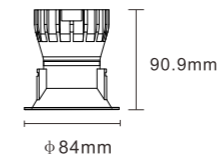

CRI>80

Item No.	Power/W	Lumen/LM	Size/MM	Hole cut
C01009	8W	870lm	φ 84x90.9mm	φ 72mm

MINI MONO

CRI>80 **CREE** **Galoppato**

Item No.	Power/W	Lumen/LM	Size/MM	Hole cut
S01013-1R	3.3W	200lm	φ 35mm	φ 29mm

PYRA