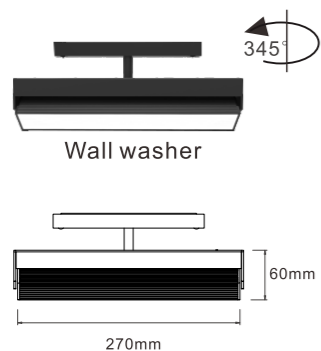

Telescope

Item No:TS01008.1MT
 Power:7W
 CRI:90
 Size:φ52*108mm
 Rotating:345°
 Tilt:90°
 Lumen:90-100lm/w

Telescope

Item No:TS01008.4MT
 Power:30W
 CRI:90
 Size:φ85.5*150mm
 Rotating:345°
 Tilt:90°
 Lumen:90-100lm/w

LED: bridge lux

Material:Aluminum

LIGRE

Item No:TS01011.1MT
 Size:60*270mm
 Power:20W
 CRI:80
 Efficiency:90lm/W
 optics optional :15° /30° /45°
 Material:Aluminum

LIBRE

Item No:TS01012.1MT
 Size:60*270mm
 Power:20W
 CRI:80
 Efficiency:90lm/W
 Material:Aluminum