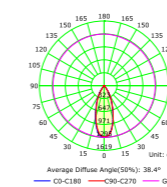

C01065

CRI>80 **EDISON** **Galoppato®**

Item No.	Power/W	Lumen/LM	Size/MM	RA
C01061	15W	1650lm	100*105mm	>80
C01065	15W	1650lm	100*105mm	>80

C01102

C01103

CRI > 80 **EDISON** Galoppato®

Item No.	Power/W	Lumen/LM	Size/MM	RA
C01102	8W	760lm	75*83mm	>80
C01103	8W	760lm	75*83mm	>80