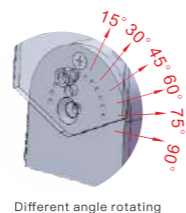

LIGRE

Item No:TS01011.1MT
Size:60*270mm
Power:20W
CRI:80
Efficiency:90lm/W
optics optional :15° /30° /45°
Material:Aluminum

LIBRE

Item No:TS01012.1MT
Size:60*270mm
Power:20W
CRI:80
Efficiency:90lm/W
Material:Aluminum