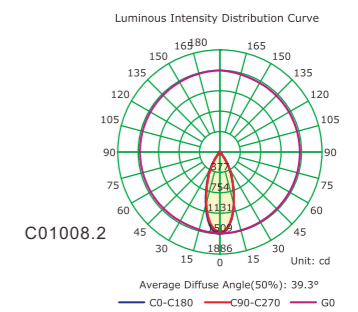

silver

rose gold

gold

brown

optics optional: 15° / 30° / 45°

CRI>80 **CREE** SECCO

Item No.	Power/W	Lumen/LM	Size/MM	UGR
C01013-50	7W	490lm	φ 50*100	<19
C01013-70	12W	960lm	φ 70*100	<19
C01013-90	15W	1500lm	φ 90*115	<19
C01013-110	22W	2200lm	φ 115*130	<19