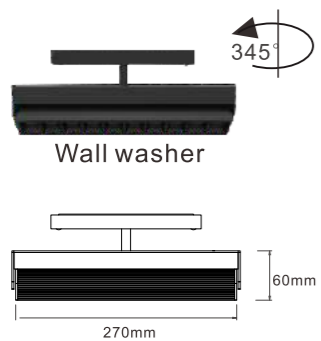

LIGRE

Item No:TS01011.1MT
Size:60*270mm
Power:20W
CRI:80
Efficiency:90lm/W
optics optional :15° /30° /45°
Material:Aluminum