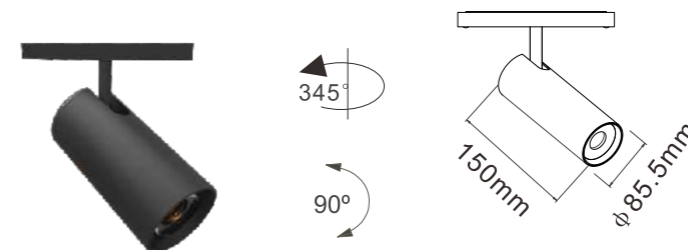

Telescope

Item No:TS01008.4MT
Power:30W
CRI:90
Size:φ85.5*150mm
Rotating:345°
Tilt:90°
Lumen:90-100lm/w

LED: bridge lux

Material:Aluminum