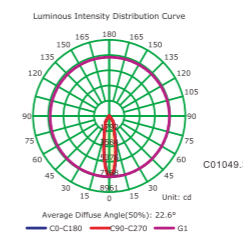

CRI>80

Item No.	Power/W	Lumen/LM	Size/MM	Hole cut
C01009	8W	870lm	φ 84x90.9mm	φ 72mm

MINI MONO

CRI>80 **CREE** **Galoppato**

Item No.	Power/W	Lumen/LM	Size/MM	Hole cut
S01013-1R	3.3W	200lm	φ 35mm	φ 29mm

PYRA

CRI>80

Item No.	Power/W	Lumen/LM	Size/MM	Hole cut	optics optional
C01049. 1	10W	960lm	83*83*H75mm	75mm	15° 24° 38° 60°
C01049. 2	15W	1400lm	105*105*H81mm	95mm	20° 30° 38° 60°
C01049. 3	25W	2000lm	130*130*H88mm	120mm	15° 24° 38° 60°
C01049. 4	35W	3500lm	160*160*H118mm	145mm	15° 24° 38° 60°
C01049. 5	40W	4200lm	225*145*H145mm	200mm	24° 38° 60°