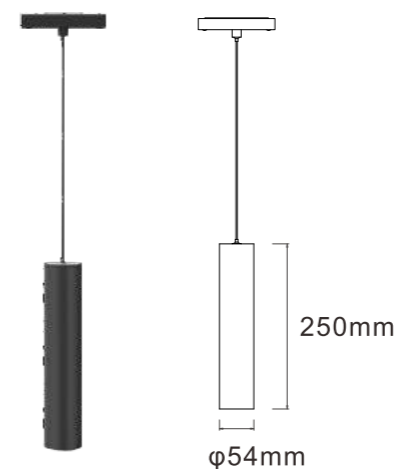

LED: bridge lux

Material:Aluminum

LIGRE

Item No:TS01011.1MT
 Size:60*270mm
 Power:20W
 CRI:80
 Efficiency:90lm/W
 optics optional :15° /30° /45°
 Material:Aluminum

LIBRE

Item No:TS01012.1MT
 Size:60*270mm
 Power:20W
 CRI:80
 Efficiency:90lm/W
 Material:Aluminum

Damier

Item No:TS01001.12MT
 Size:34*321.5mm
 Power:30W
 CRI:80
 Efficiency:90lm/W
 optics:45°
CREE

ONE

ONE

ONE

Item No:P01005-30MT
 Size:φ30*250mm
 Power:5W
 CRI:90
 Efficiency:90-100 lm/W
 optics:40°

Item No:P01005-54MT
 Size:φ54*250mm
 Power:10W
 CRI:90
 Efficiency:90-100 lm/W
 optics:15° /25° /38° /60°