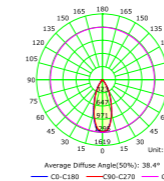

NORA

LIFUD **EDISON** optics optional : 40°/15°/24°

Item No.	Power/W	Lumen/LM	Size/MM	CRI
C01015	30W	3550lm	φ97mm*204.9mm	>80

SUM

TIK

Material: Aluminum die-casting
optics :40°
Rotating 330°,tilting 90°

C01061