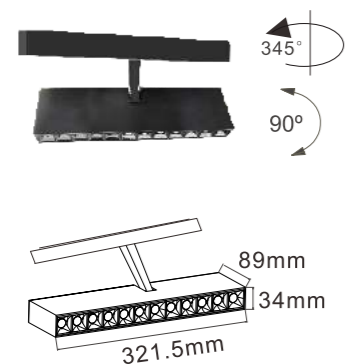

LED: bridge lux

Material:Aluminum

LIGRE

Item No:TS01011.1MT
 Size:60*270mm
 Power:20W
 CRI:80
 Efficiency:90lm/W
 optics optional :15° /30° /45°
 Material:Aluminum

LIBRE

Item No:TS01012.1MT
 Size:60*270mm
 Power:20W
 CRI:80
 Efficiency:90lm/W
 Material:Aluminum