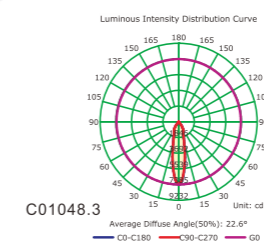

CONE

CRI>80

Item No.	Power/W	Lumen/LM	Size/MM	Hole cut	optics optional
C01048. 1	10W	960lm	φ 83*H75mm	75mm	15° 24° 38° 60°
C01048. 2	15W	1400lm	φ 105*H81mm	95mm	20° 30° 38° 60°
C01048. 3	25W	2000lm	φ 130*H88mm	120mm	15° 24° 38° 60°
C01048. 4	35W	3500lm	φ 160*H118mm	145mm	15° 24° 38° 60°
C01048. 5	40W	4200lm	φ 225*H145mm	200mm	24° 38° 60°