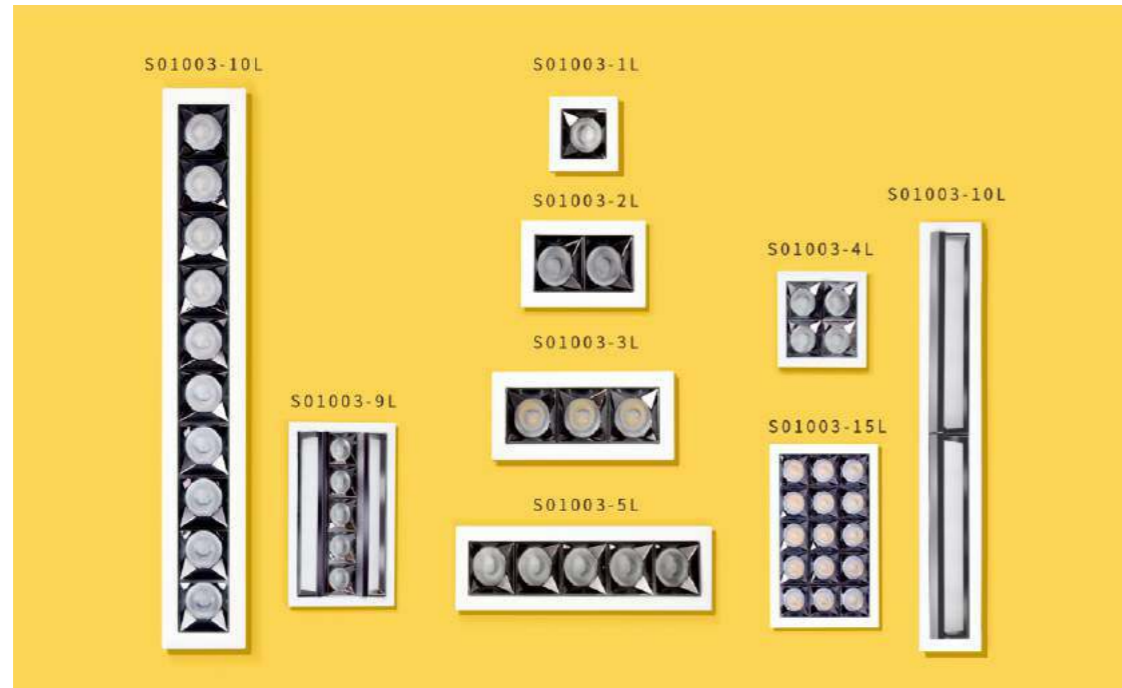

COCO

9 OPTICS ANGLES, FREE TO CHANGE

ITEM NO.	POWER	Lumen(lm)	SIZE(mm)	HOLE CUT(mm)
S01003-1L	6W	740lm	57*57*H40mm	45*45mm
S01003-2L	10W	1110lm	57*95*H40mm	45*85mm
S01003-3L	13W	1452lm	59*135*H40mm	45*135mm
S01003-4L	13W	1452lm	95*95*H40mm	85*85mm

ITEM NO.	POWER	Lumen(lm)	SIZE(mm)	HOLE CUT(mm)
S01003-5L	20W	2265lm	59*211*H60mm	45*195mm
S01003-9L	26W	3220lm	135*135*H64mm	125*125mm
S01003-10L	30W	3528lm	61*403*H64mm	45*390mm
S01003-15L	34W	4080lm	137*214*H64mm	125*200mm