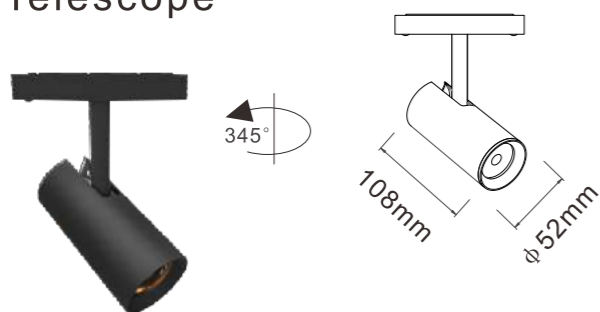

Telescope

Item No:TS01008.1MT
Power:7W
CRI:90
Size:φ52*108mm
Rotating:345°
Tilt:90°
Lumen:90-100lm/w