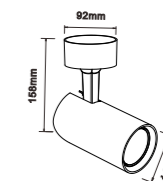

BLACK

BLACK

C01032-1F

Material:Aluminum
Adjustable angle:Rotating:328° tilting:90°
lamp:1xGU10 , Max 50W

C01032-1R

Material:Aluminum
Adjustable angle:Rotating:328° tilting:90°
lamp:1xGU10 , Max 50W

C01032-2F