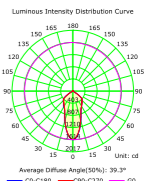

TIK

Material: Aluminum die-casting
optics :40°
Rotating 330°,tilting 90°

C01065

CRI>80 **EDISON** **Galoppato®**

Item No.	Power/W	Lumen/LM	Size/MM	RA
C01061	15W	1650lm	100*105mm	>80
C01065	15W	1650lm	100*105mm	>80