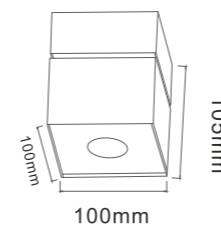

NORA

LIFUD **EDISON** optics optional : 40°/15°/24°

Item No.	Power/W	Lumen/LM	Size/MM	CRI
C01015	30W	3550lm	φ97mm*204.9mm	>80

SUM

TIK

Material: Aluminum die-casting
optics :40°
Rotating 330°,tilting 90°

C01061