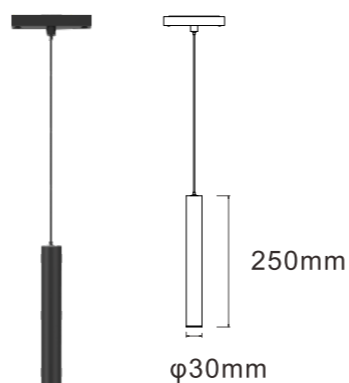

Telescope

Item No:TS01008.1MT
 Power:7W
 CRI:90
 Size:φ52*108mm
 Rotating:345°
 Tilt:90°
 Lumen:90-100lm/w

Telescope

Item No:TS01008.4MT
 Power:30W
 CRI:90
 Size:φ85.5*150mm
 Rotating:345°
 Tilt:90°
 Lumen:90-100lm/w

LED: bridge lux

Material:Aluminum

LIGRE

Item No:TS01011.1MT
 Size:60*270mm
 Power:20W
 CRI:80
 Efficiency:90lm/W
 optics optional :15° /30° /45°
 Material:Aluminum

LIBRE

Item No:TS01012.1MT
 Size:60*270mm
 Power:20W
 CRI:80
 Efficiency:90lm/W
 Material:Aluminum

Damier

Item No:TS01001.12MT
 Size:34*321.5mm
 Power:30W
 CRI:80
 Efficiency:90lm/W
 optics:45°
CREE

ONE

ONE

ONE

Item No:P01005-30MT
 Size:φ30*250mm
 Power:5W
 CRI:90
 Efficiency:90-100 lm/W
 optics:40°

Item No:P01005-54MT
 Size:φ54*250mm
 Power:10W
 CRI:90
 Efficiency:90-100 lm/W
 optics:15° /25° /38° /60°